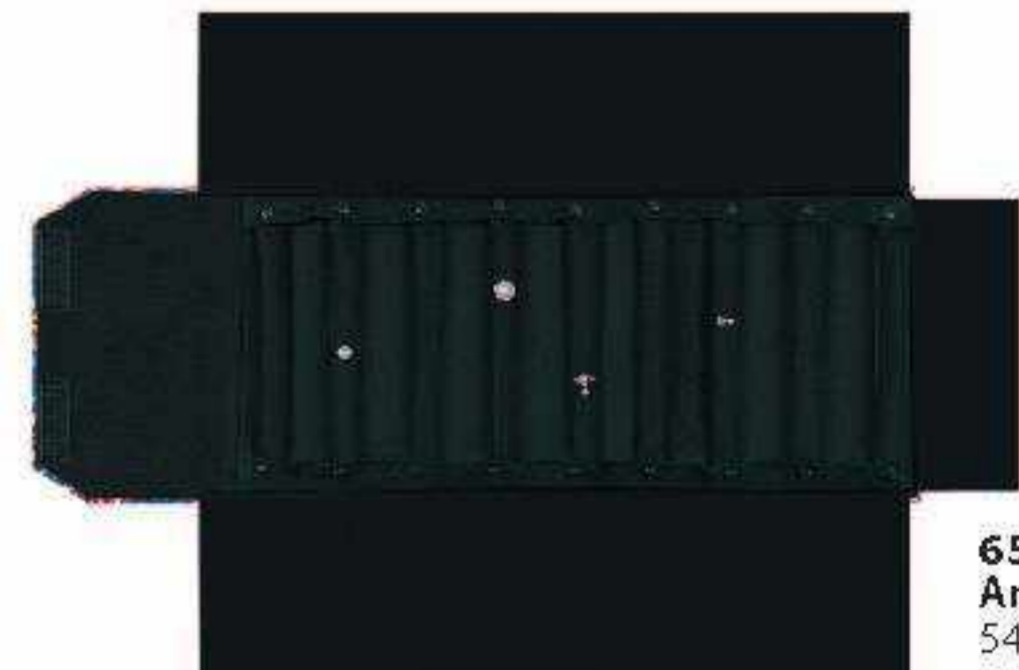

6528.HL/MC
Anillos
54 x 25 cm