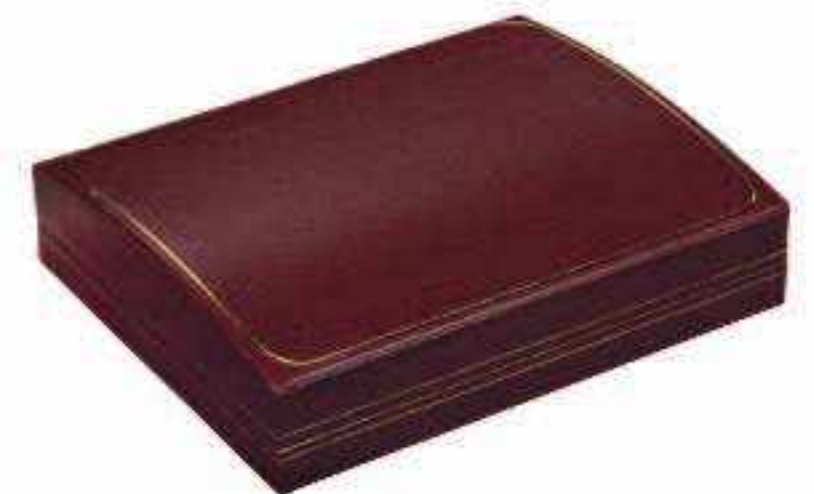

Medidas: Largo x Ancho x Alto en cm. Las medidas y los colores son indicativos y pueden presentar variación.

*Compra mínima requerida. Aplican restricciones.

ACCESORIOS NO INCLUIDOS.