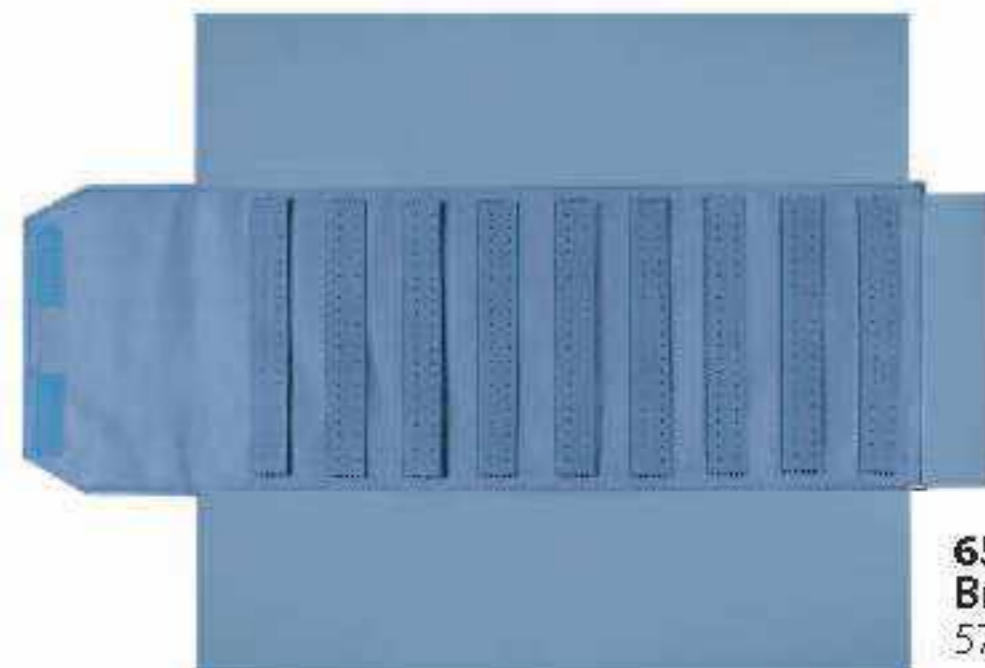

6521.BL
Cadenas
52 x 32 cm

6525.BL
Pulseras
53 x 25 cm

6527.BL
Dijas
45 x 30 cm

6526.BL
Aretes
58 x 25 cm

6528.BL
Anillos
54 x 25 cm

6529.BL
Juegos
55 x 23.5 cm

6530.BL
Broqueles
57 x 25 cm

Medidas: Largo x Ancho x Alto en cm. Las medidas y los colores son indicativos y pueden presentar variación.