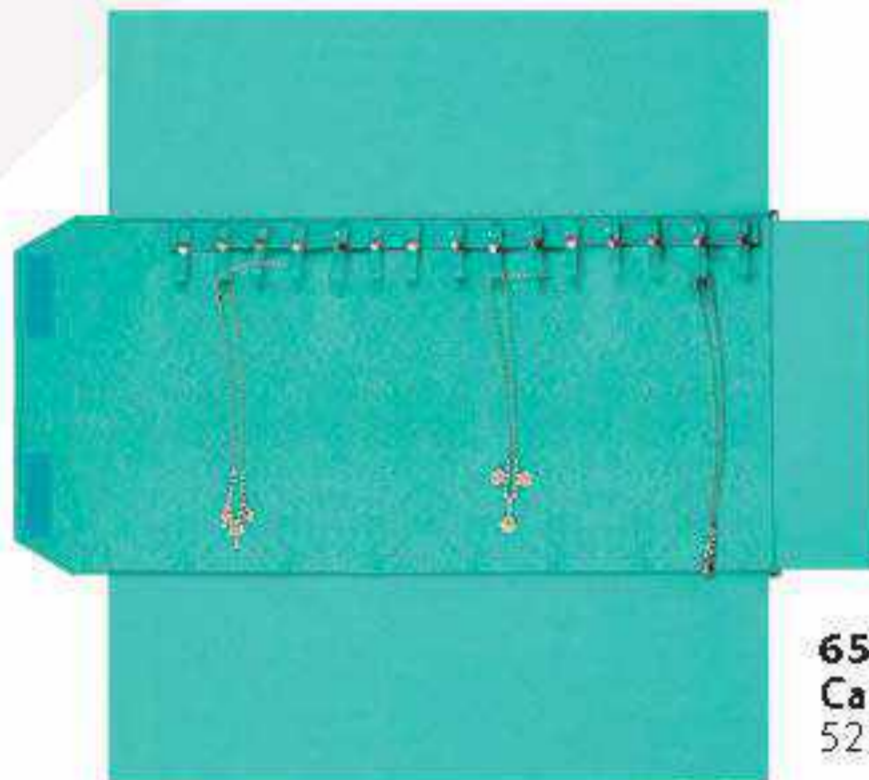

MANTA CERRADA

Exterior negro
Interior gris

6520.AQ
Aro Rígido
27 x 6 cm

EXHIBIDORES

6522.AQ
Mixta Chica
25 x 19 cm

6523.AQ
Mixta Mediana
32 x 29 cm

6524.AQ
Mixta Grande
46 x 30 cm

6521.AQ
Cadenas
52 x 32 cm