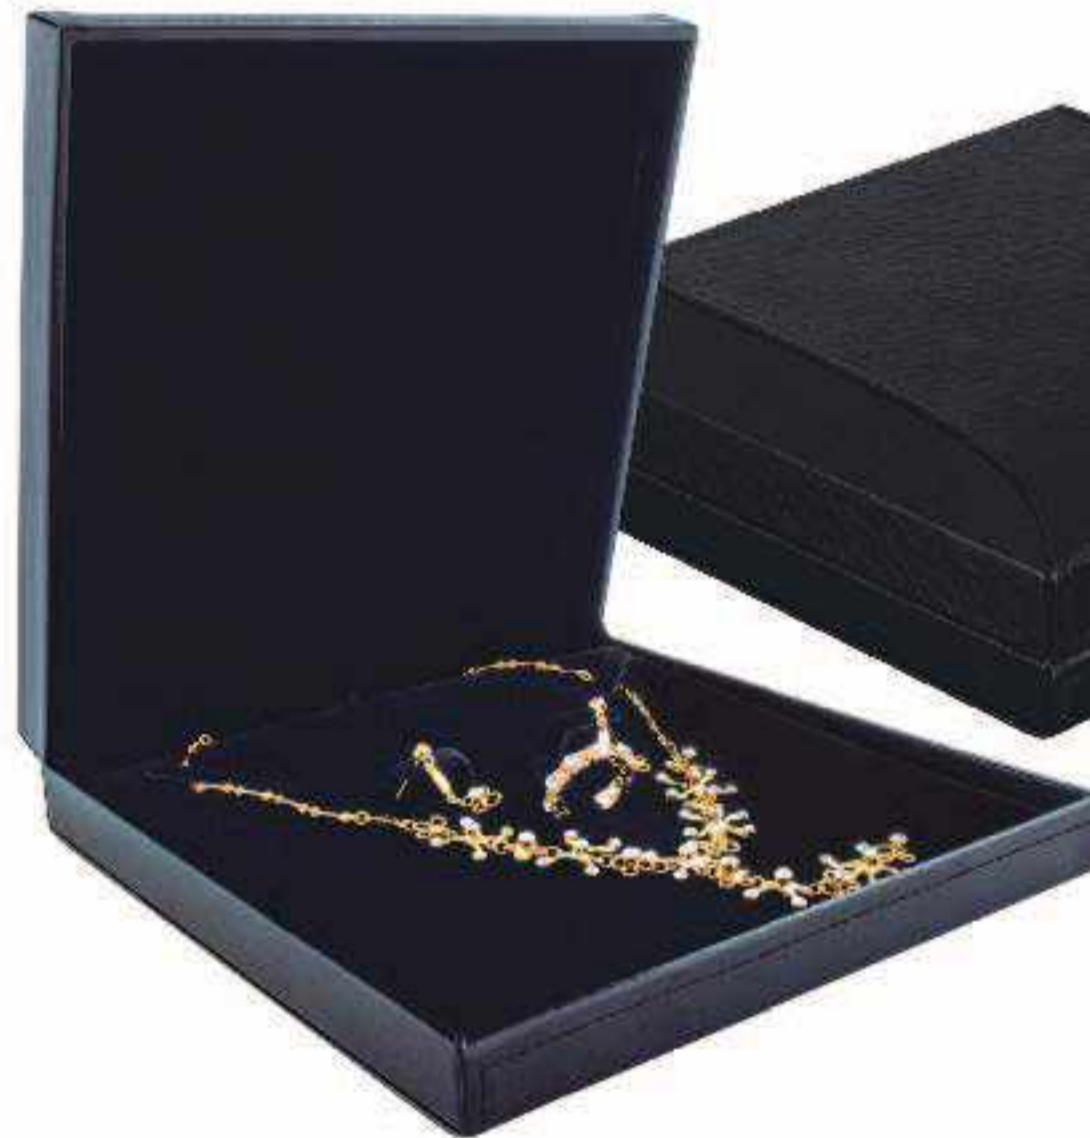

4116
Collar con Aretes
y Anillo
18 x 18 x 5 cm