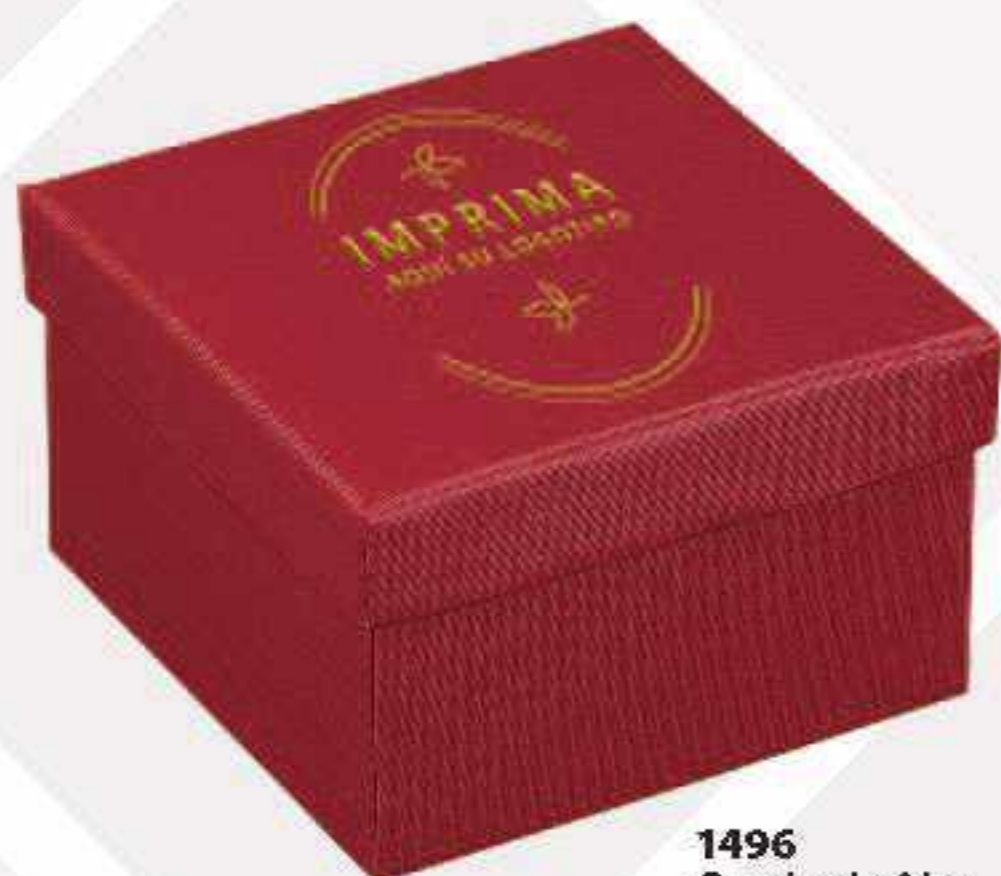

CAJA LINO

1496
Cuadrada Alta
Brazalete/Reloj
8.5 x 8.5 x 5.5 cm