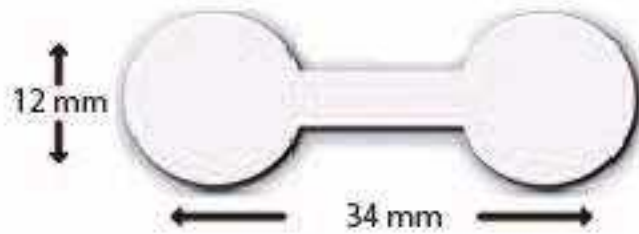

ETIQUETAS A TAMAÑO REAL.

PARA ESCRIBIR A MANO.

4727
Etiqueta Redonda Tyvek JP®
Blanco
Caja con 1.000 pzas 34 X 12 mm