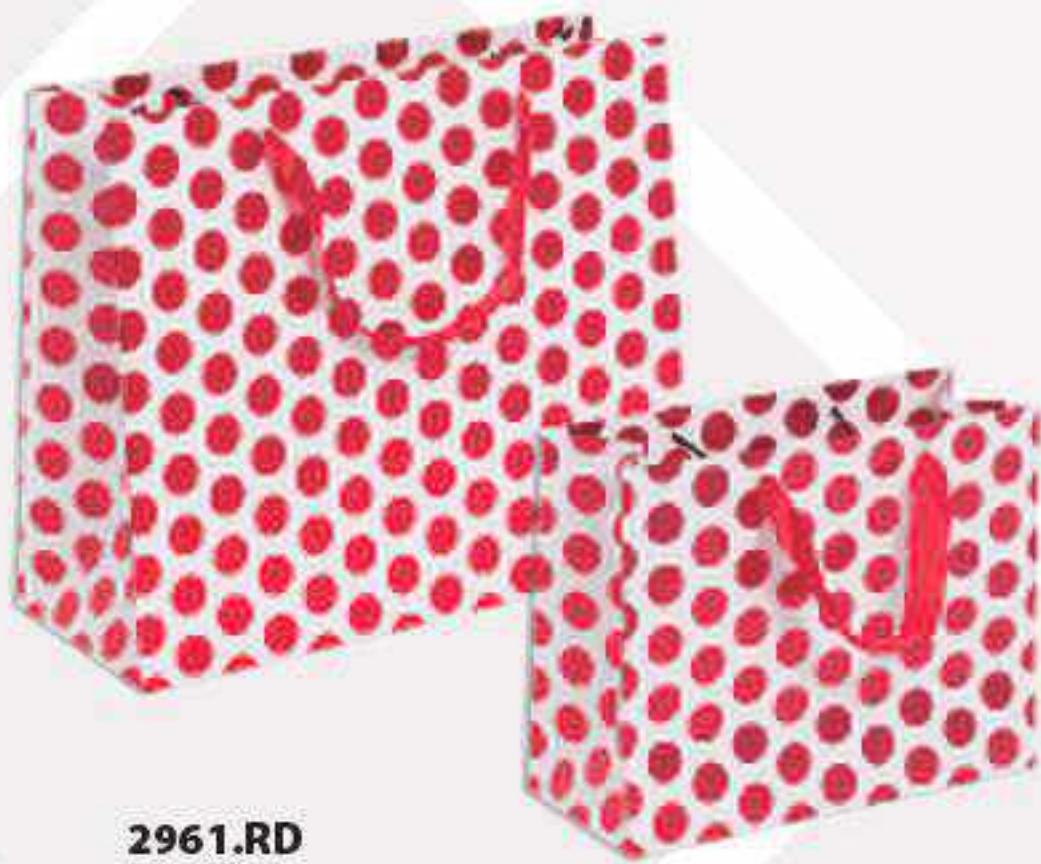

BOLSA DOTS

BOLSAS

2961.RD
Mediana
Rojo
31 x 12 x 26 cm

2960.RD
Chica
Rojo
23 x 10 x 18 cm