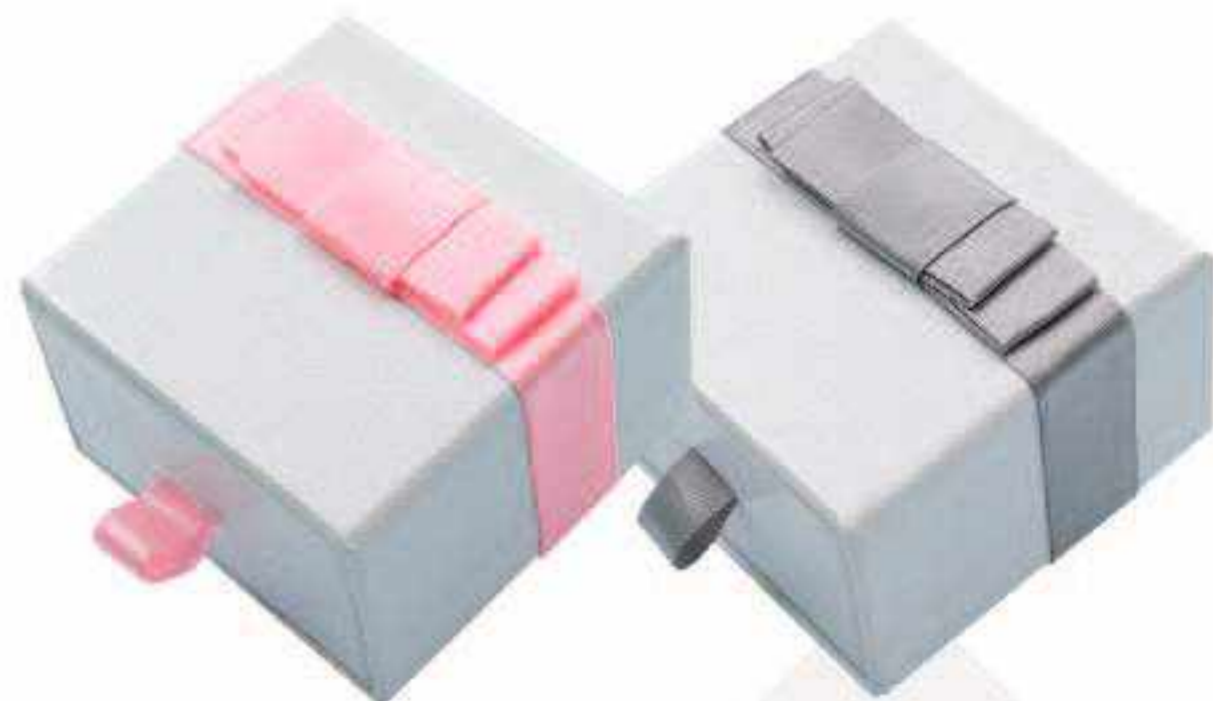

2 COLORES
DISPONIBLES.