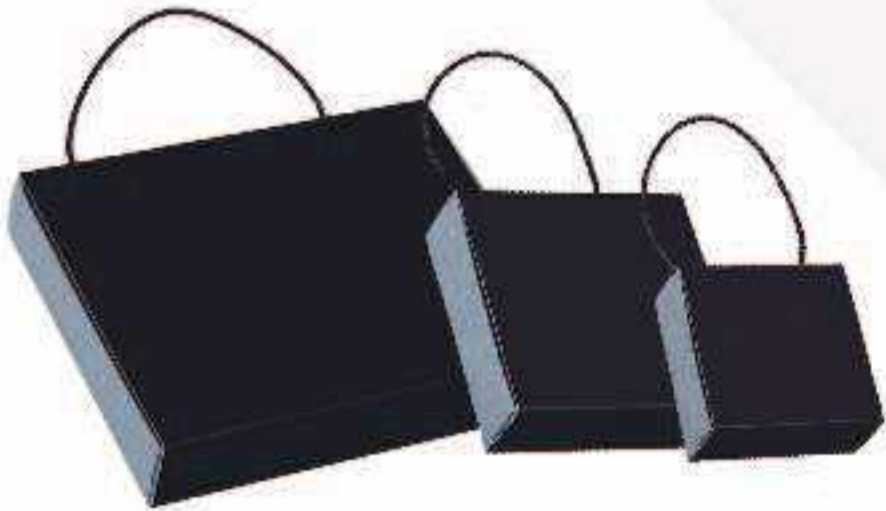

1182 Grande
Negro/Plata
16.5 x 13 x 3 cm

1181 Mediana
Negro/Plata
9 x 9 x 3 cm

1180 Chica
Negro/Plata
6 x 6 x 3 cm