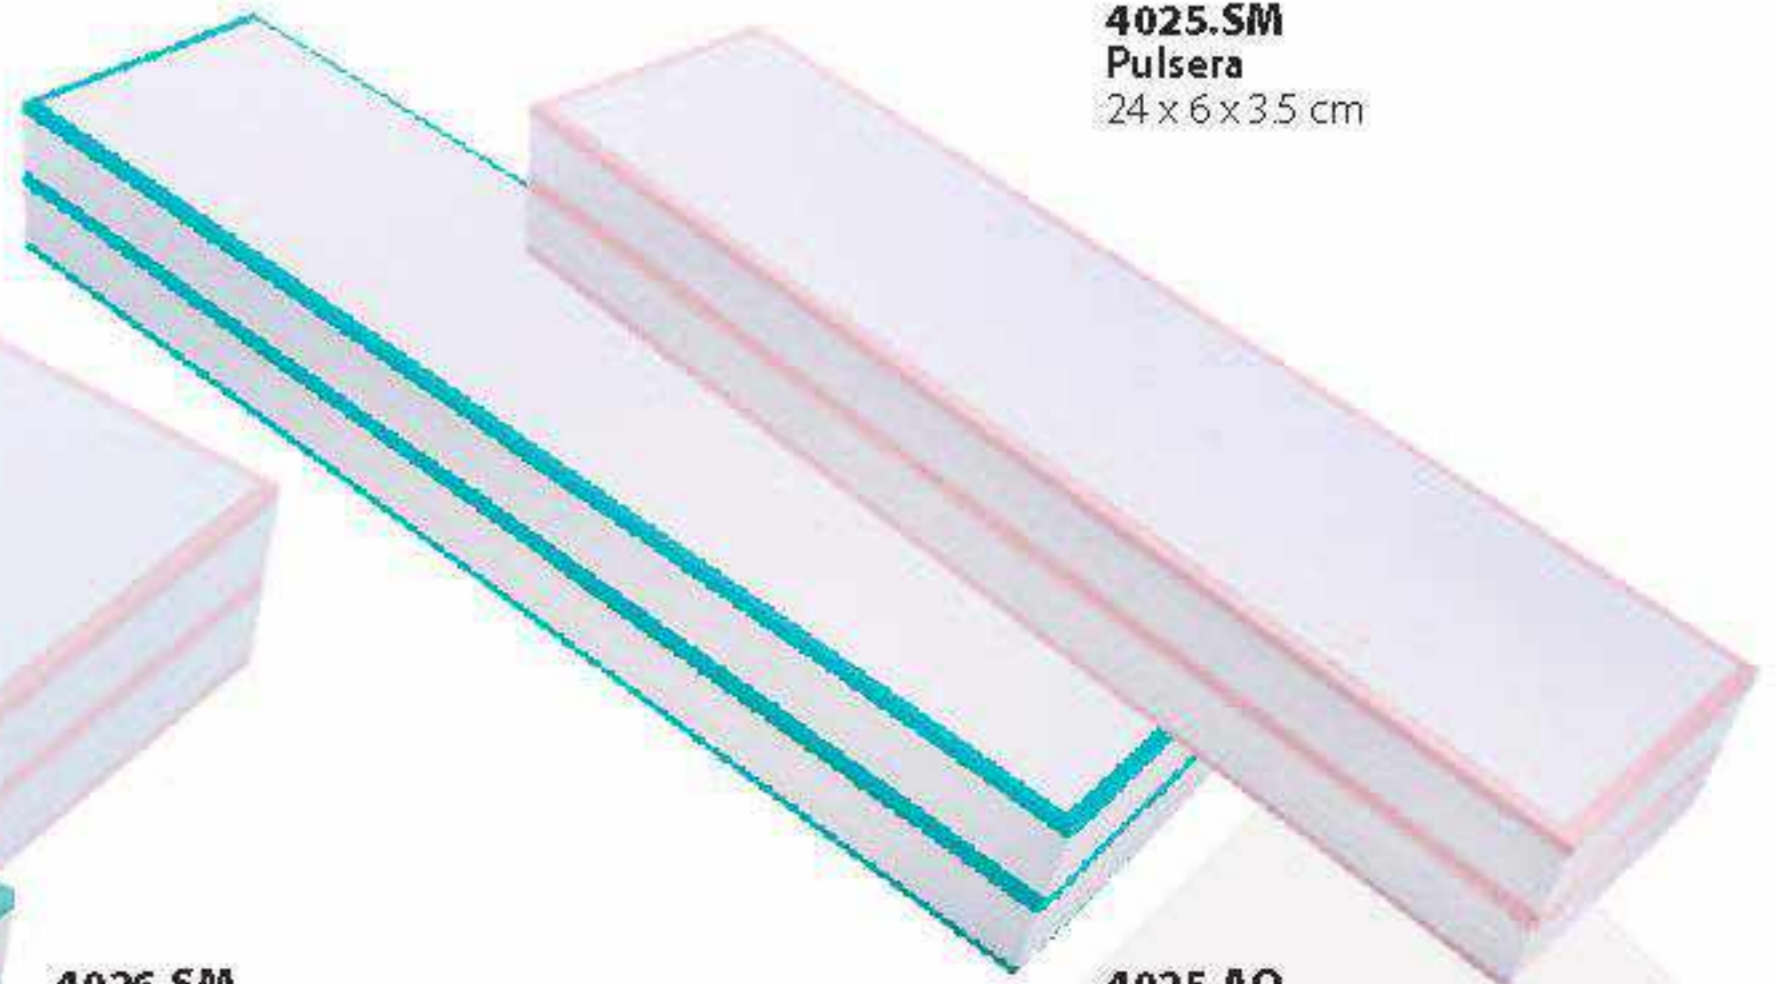

4023.SM
Cadena/Dije
8.5x8.5x3.2 cm

4023.AQ
Cadena/Dije
8.5x8.5x3.2 cm

IMPRESIÓN
DE LOGOTIPO
SIN COSTO*

4026.AQ
Juego Grande
11 X 16 X 3.5 cm

4025.SM
Pulsera
24 x 6 x 3.5 cm

4026.SM
Juego Grande
11 X 16 X 3.5 cm