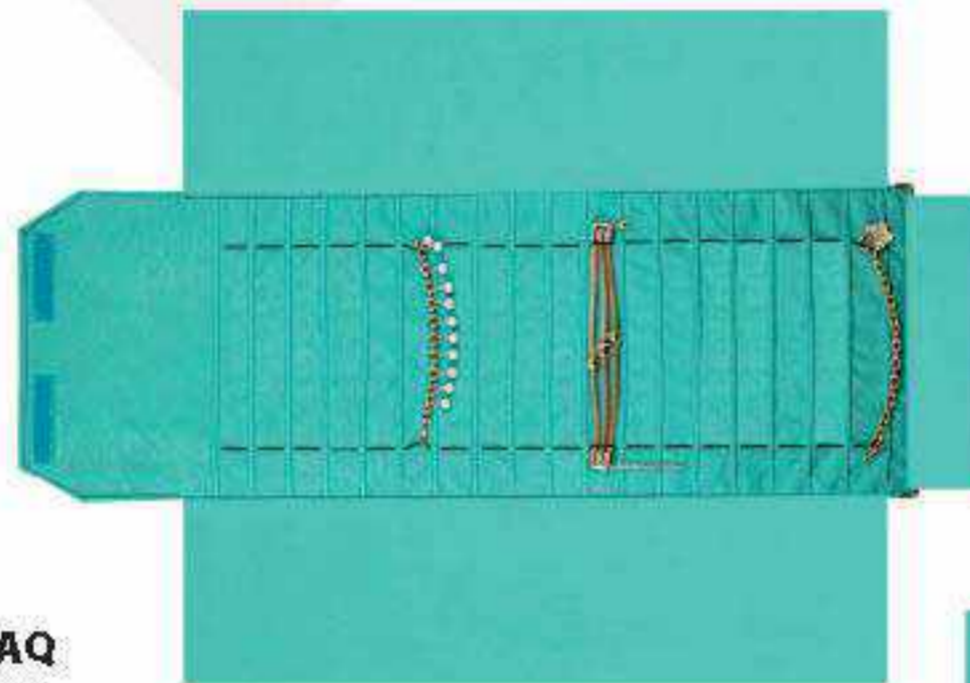

6525.AQ
Pulseras
53 x 25 cm

6527.AQ
Dijes
45 x 30 cm

6528.AQ
Anillos
54 x 25 cm

6529.AQ
Juegos
55 x 23.5 cm

6526.AQ
Aretes
58 x 25 cm

6530.AQ
Broqueles
57 x 25 cm

Medidas: Largo x Ancho x Alto en cm. Las medidas y los colores son indicativos y pueden presentar variación.