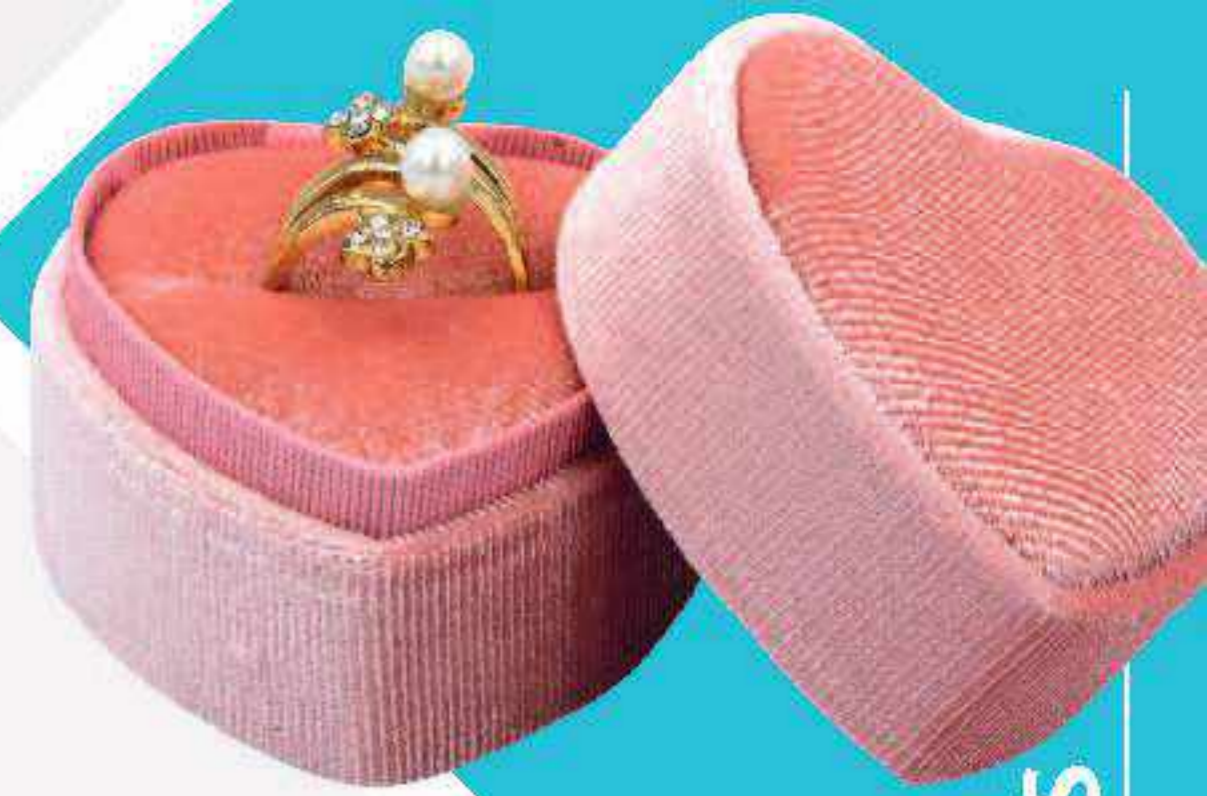

PRODUCTO NUEVO

2 COLORES DISPONIBLES

Forma de Corazón

MODELO	MEDIDAS EN cm	ROSA	ROJO
	Largo x Ancho x Alto	CLAVE	CLAVE
Anillo	5.5 x 5.5 x 4.2	3694.PK	3694.RD

HAGA SU PEDIDO EN BASE A COLOR Y MODELO.