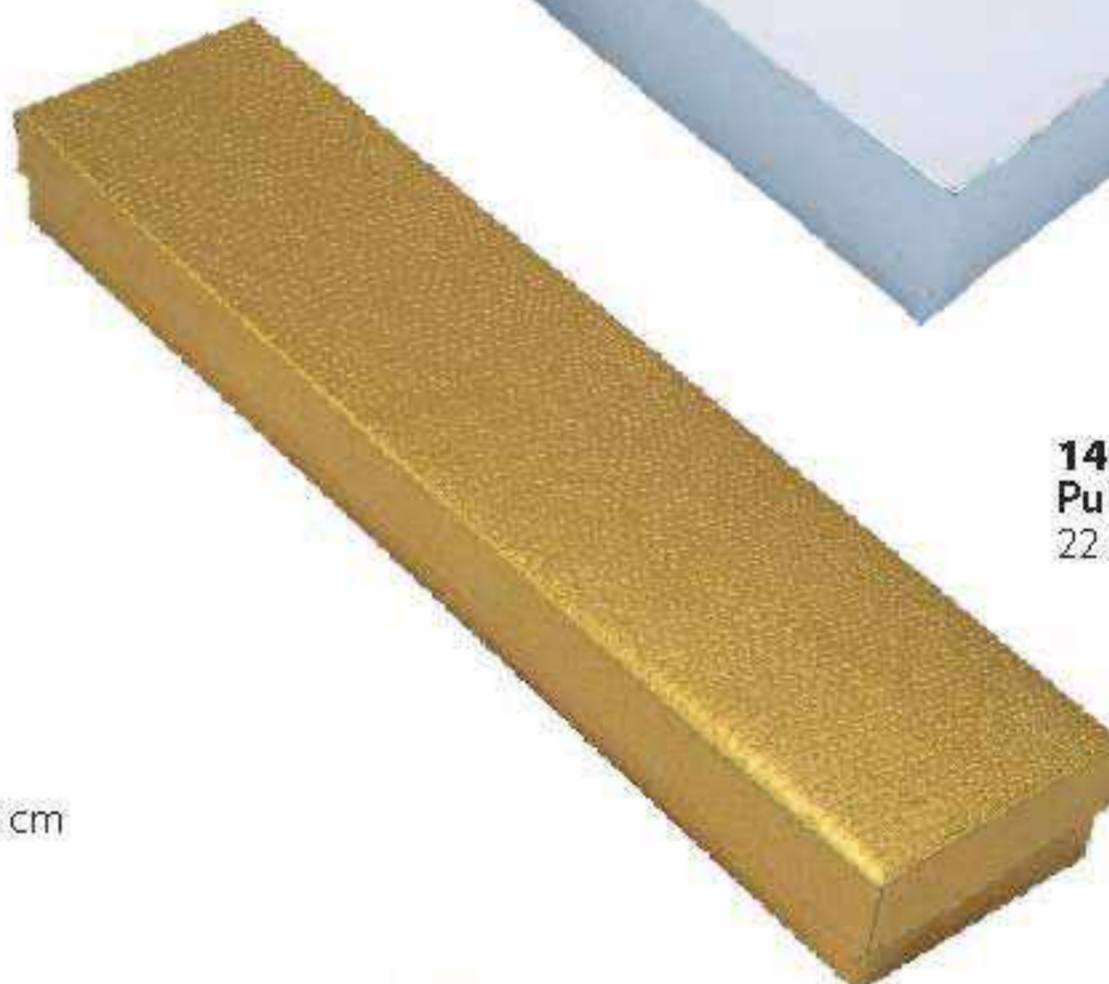

1405
Collar
18.6 x 15 x 3 cm

PRODUCTO NUEVO

1403
Cuadrada
10.2 x 9.2 x 2.5 cm

1404
Pulsera
22 x 5 x 2.5 cm

3 COLORES DISPONIBLES.

1406
Cuadrada Alta
8.5 x 8.5 x 5.5 cm

MODELO	MEDIDAS EN cm	NEGRO	DORADO	PLATA
	Largo x Ancho x Alto	CLAVE	CLAVE	CLAVE
Mini	3.8 x 3.8 x 2	1400.BK	1400.GD	1400.SL
Chica	5.8 x 5 x 3	1401.BK	1401.GD	1401.SL
Mediana	8 x 6 x 2.5	1402.BK	1402.GD	1402.SL
Cuadrada	10.2 x 9.2 x 2.5	1403.BK	1403.GD	1403.SL
Pulsera	22 x 5 x 2.5	1404.BK	1404.GD	1404.SL
Collar	18.6 x 15 x 3	1405.BK	1405.GD	1405.SL
Cuadrada Alta	8.5 x 8.5 x 5.5	1406.BK	1406.GD	1406.SL
Collar Extra Grande	22.5 x 17.5 x 4	1407.BK	1407.GD	1407.SL