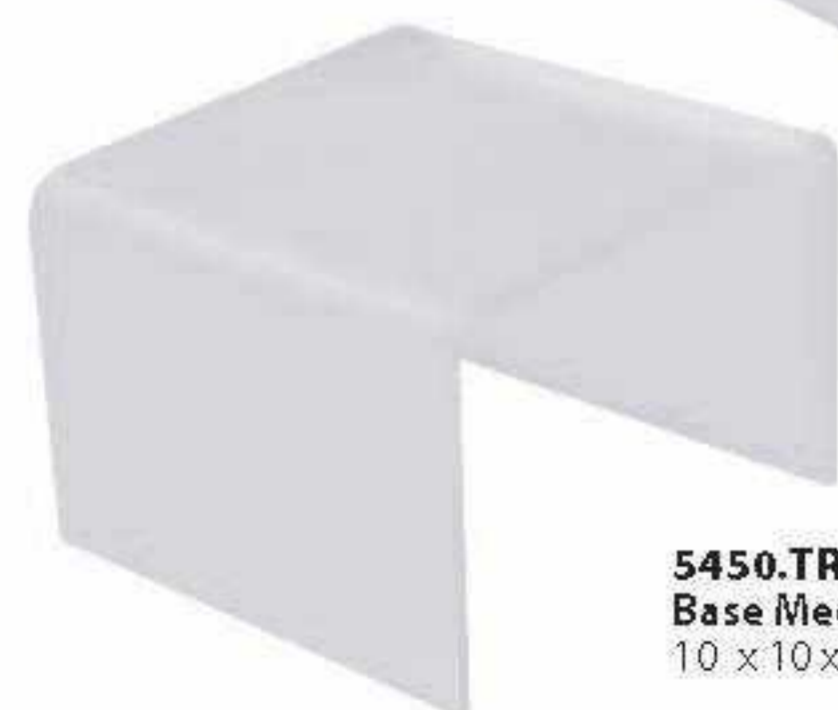

TRANSPARENTE

Medidas: Largo x Ancho x Alto en cm. Las medidas y los colores son indicativos y pueden presentar variación.

ACCESORIOS NO INCLUIDOS.