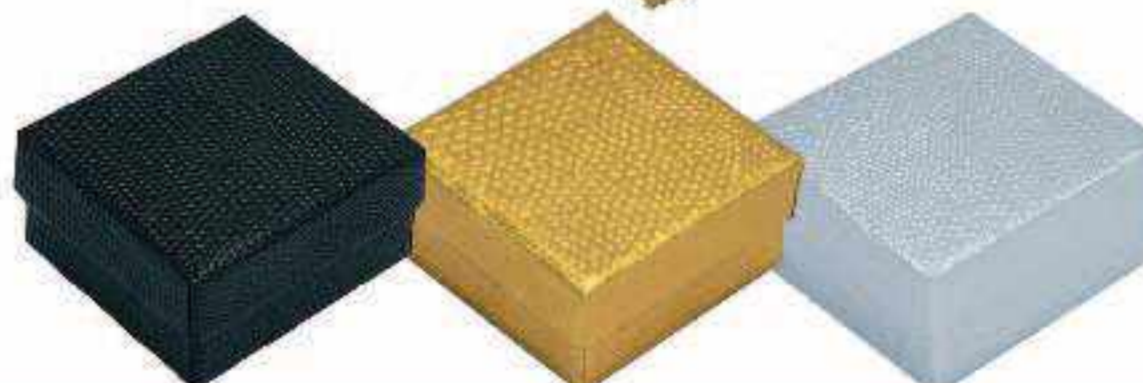

1405
Collar
18.6 x 15 x 3 cm

PRODUCTO NUEVO

1403
Cuadrada
10.2 x 9.2 x 2.5 cm

1404
Pulsera
22 x 5 x 2.5 cm

3 COLORES DISPONIBLES.

1406
Cuadrada Alta
8.5 x 8.5 x 5.5 cm

MODELO	MEDIDAS EN cm	NEGRO	DORADO	PLATA
	Largo x Ancho x Alto	CLAVE	CLAVE	CLAVE
Mini	3.8 x 3.8 x 2	1400.BK	1400.GD	1400.SL
Chica	5.8 x 5 x 3	1401.BK	1401.GD	1401.SL
Mediana	8 x 6 x 2.5	1402.BK	1402.GD	1402.SL
Cuadrada	10.2 x 9.2 x 2.5	1403.BK	1403.GD	1403.SL
Pulsera	22 x 5 x 2.5	1404.BK	1404.GD	1404.SL
Collar	18.6 x 15 x 3	1405.BK	1405.GD	1405.SL
Cuadrada Alta	8.5 x 8.5 x 5.5	1406.BK	1406.GD	1406.SL
Collar Extra Grande	22.5 x 17.5 x 4	1407.BK	1407.GD	1407.SL