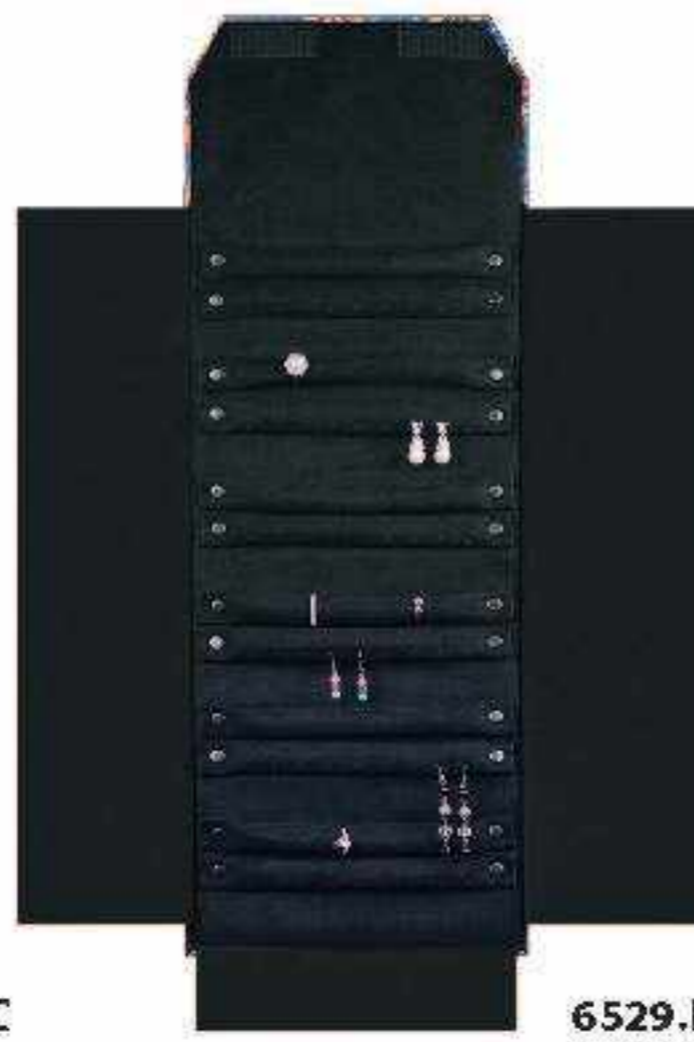

6529.HL/MC
Juegos
55 x 23.5 cm