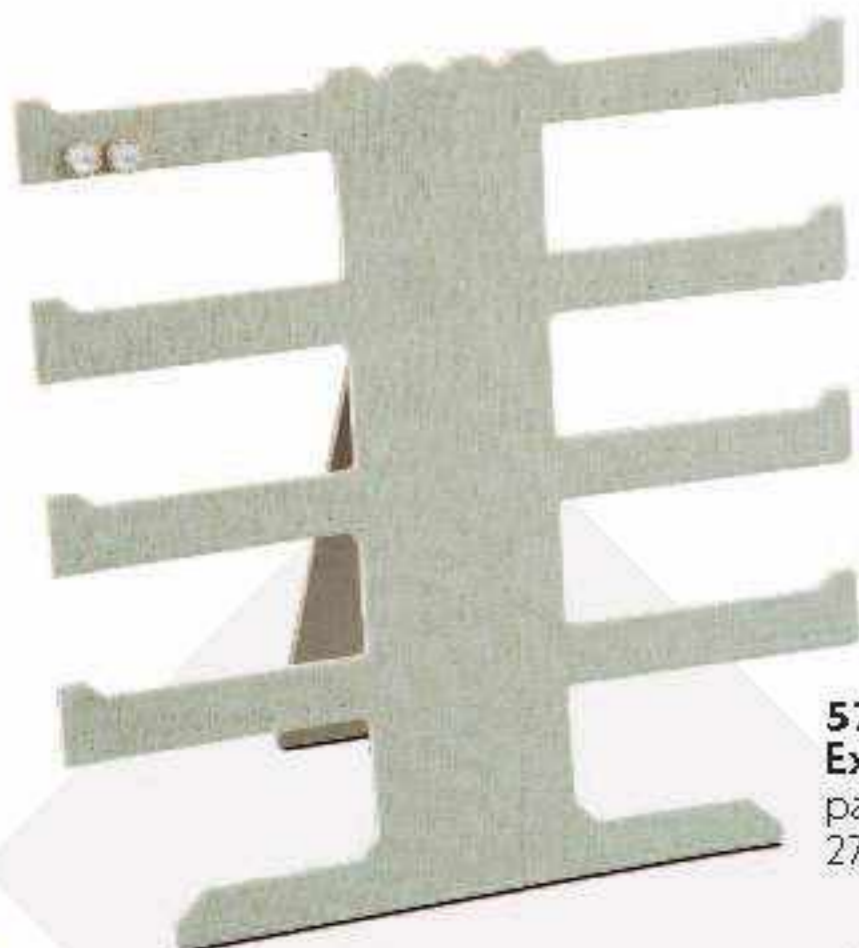

5711
Exhibidor
para 32 pares de aretes
27 x 12 x 26.7 cm