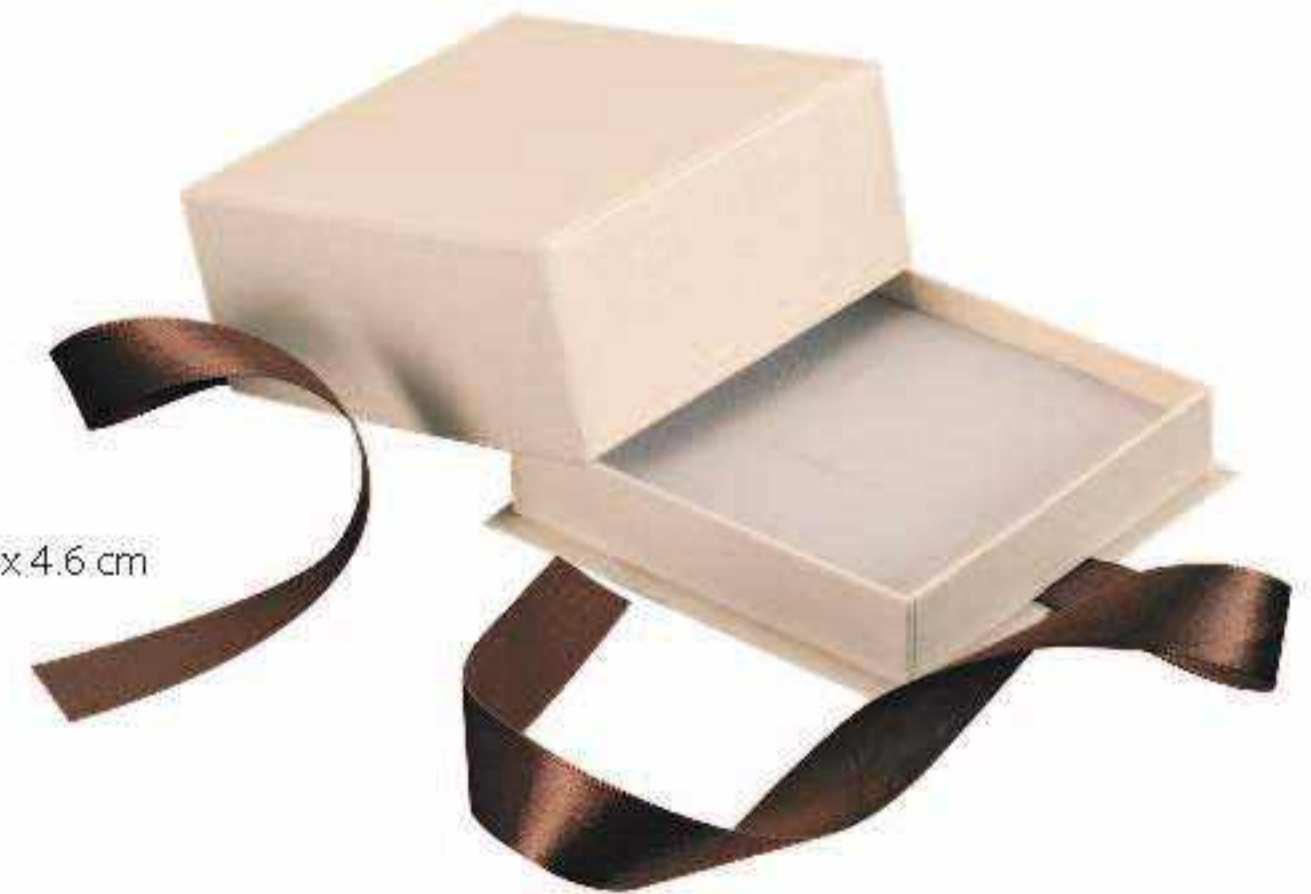

1756.BK
Collar Grande
21.3 x 20.8 x 5.2 cm

1751.BK
Anillo
7.1 x 7 x 5 cm

Medidas: Largo x Ancho x Alto en cm. Las medidas y los colores son indicativos y pueden presentar variación.
*Compra mínima requerida. Aplican restricciones. ACCESORIOS NO INCLUIDOS.

1641
Anillo
7.1 x 7 x 5 cm

1642
Aretes
8.8 x 8.6 x 4.6 cm

1644
Pulsera
27.5 x 7.1 x 4 cm

1646
Collar Grande
21.3 x 20.8 x 5.2 cm

1645
Gargantilla
17.5 x 14.8 x 5.5 cm

1643
Juego
10.8 x 10.7 x 4.6 cm

1648
Argollas
8.8 x 6.4 x 4.7 cm