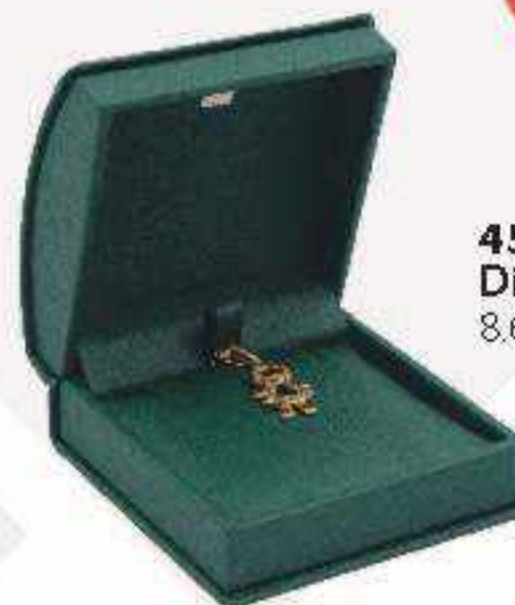

4555.ES
Arete Mediano
8.6x8.5x4.3 cm

4556.ES
Dije Mediano
8.6x8.5x4.3 cm

PRODUCTO
NUEVO

IMPRESIÓN DE
UN LOGOTIPO
SIN COSTO*

IMPRESIÓN DE LOGOTIPO
ADICIONAL*
$2.00 + IVA x pza.