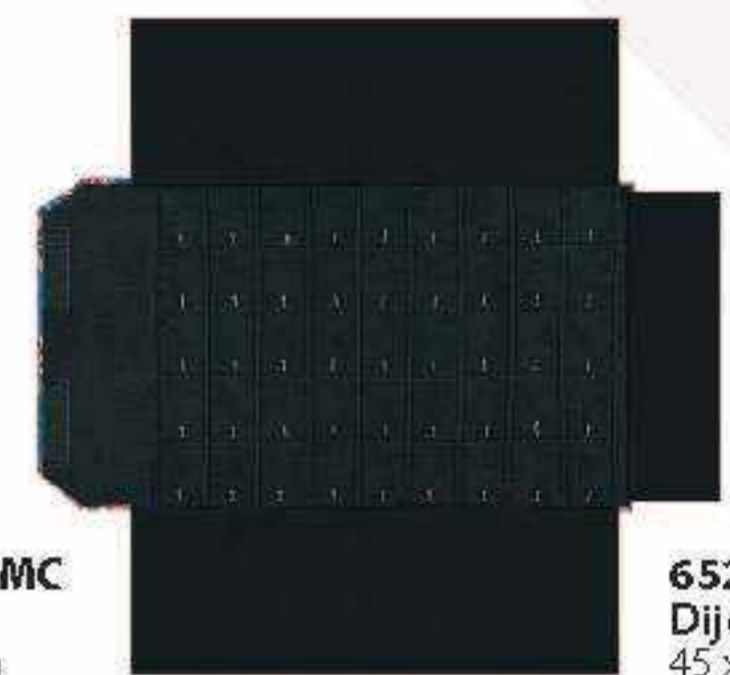

6527.HL/MC
Dijes
45 x 30 cm