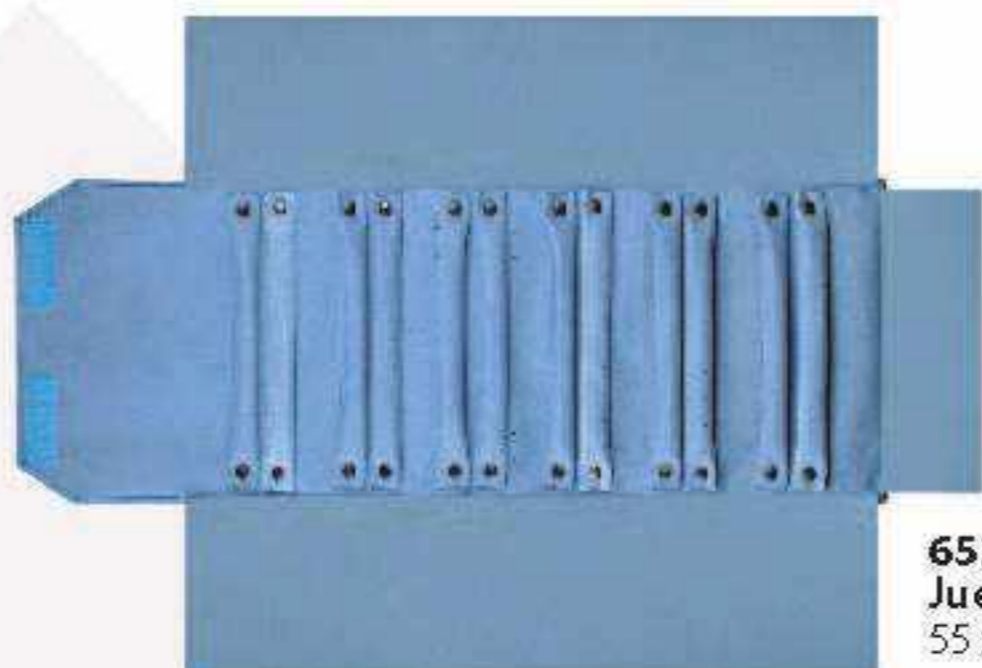

6521.BL
Cadenas
52 x 32 cm

6525.BL
Pulseras
53 x 25 cm

6527.BL
Dijas
45 x 30 cm

6526.BL
Aretes
58 x 25 cm

6528.BL
Anillos
54 x 25 cm

6529.BL
Juegos
55 x 23.5 cm

6530.BL
Broqueles
57 x 25 cm

Medidas: Largo x Ancho x Alto en cm. Las medidas y los colores son indicativos y pueden presentar variación.