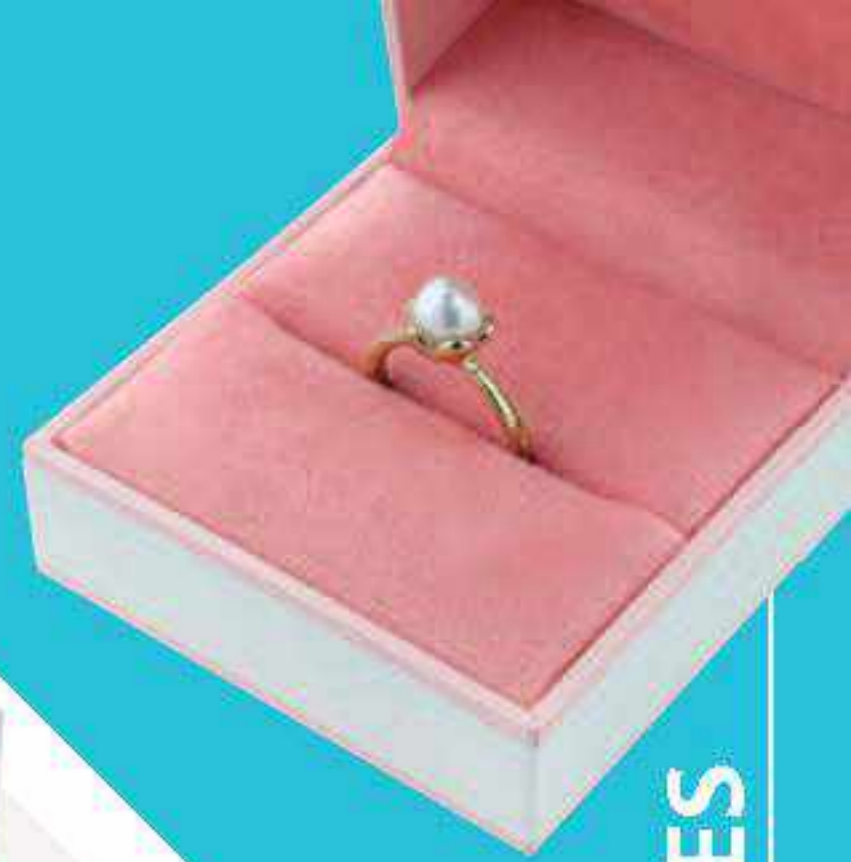

4022.AQ
Aretes
7x7x5 cm