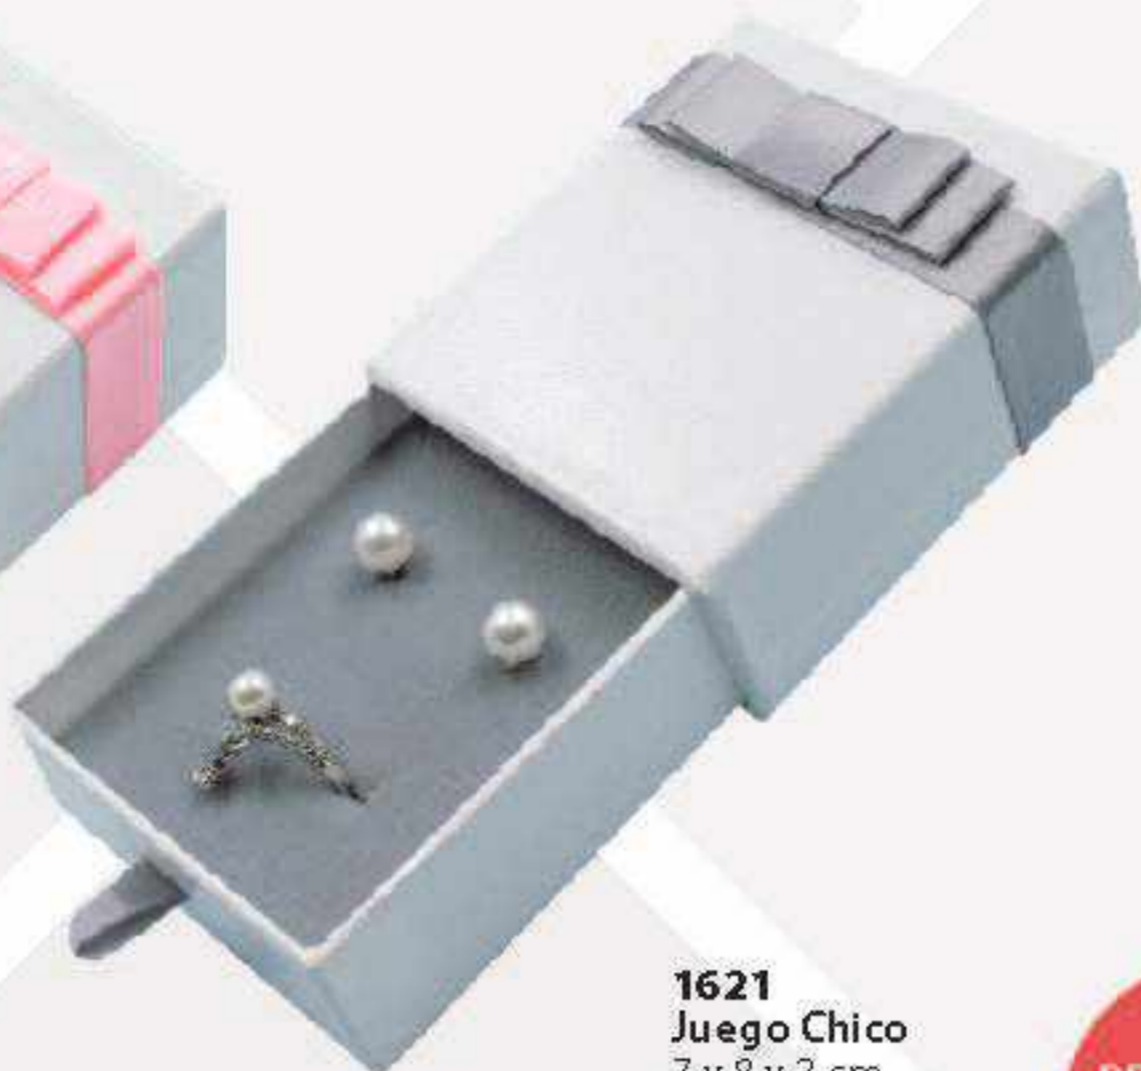

1846
Collar
15 x 15 x 3.5 cm

**IMPRESIÓN
DE LOGOTIPO
SIN COSTO***

Medidas: Largo x Ancho x Alto en cm. Las medidas y los colores son indicativos y pueden presentar variación.

*Compra mínima requerida. Aplican restricciones.

ACCESORIOS NO INCLUIDOS.

CAJA MARSELLA

CAJAS

1620
Anillo/Broquel
6 x 6 x 4 cm

1621
Juego Chico
7 x 8 x 3 cm

PRODUCTO
NUEVO

1622
Brazalete/Reloj
9 x 9 x 3.5 cm

IMPRESIÓN
DE LOGOTIPO
SIN COSTO*