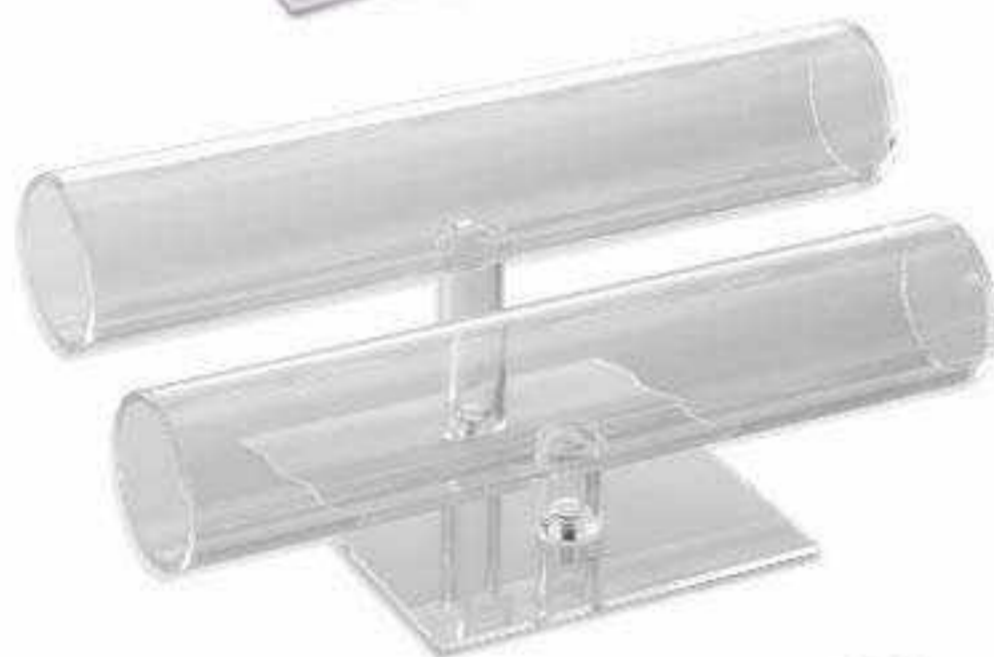

5328.TR
Exhibidor para
Cadena con dije
y aretes
11.2 x 4.7 x 11.9 cm

5337.TR
Barra Doble
para pulseras
25.5 x 14 x 12 cm

5336.TR
Barra Sencilla
para pulseras
25.7 x 4.8 x 9 cm

5535.TR
Barra Delgada
para pulseras
25.5 x 6 x 15 cm