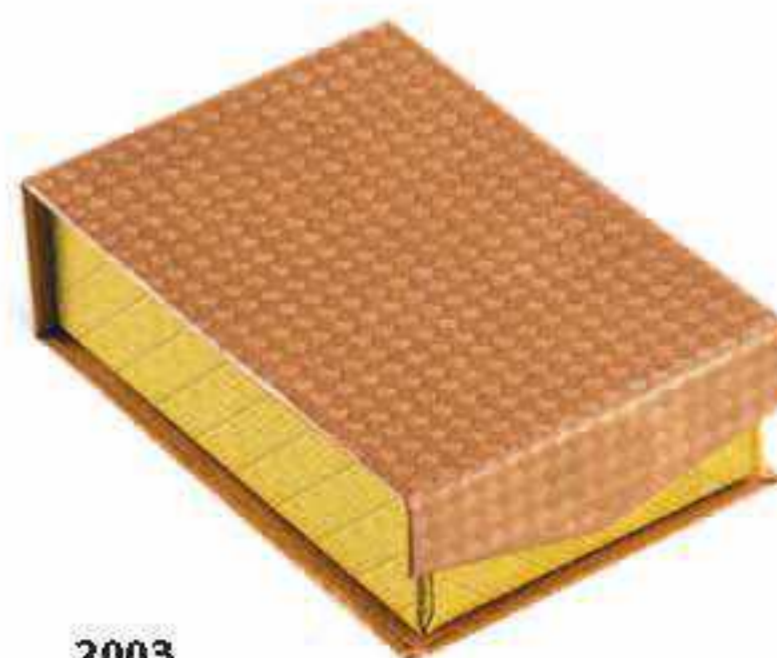

2003
Aretes/Cadenas
con Dije
8 x 5.5 x 2.5 cm

Medidas: Largo x Ancho x Alto en cm. Las medidas y los colores son indicativos y pueden presentar variación.

*Compra mínima requerida. Aplican restricciones.

ACCESORIOS NO INCLUIDOS.