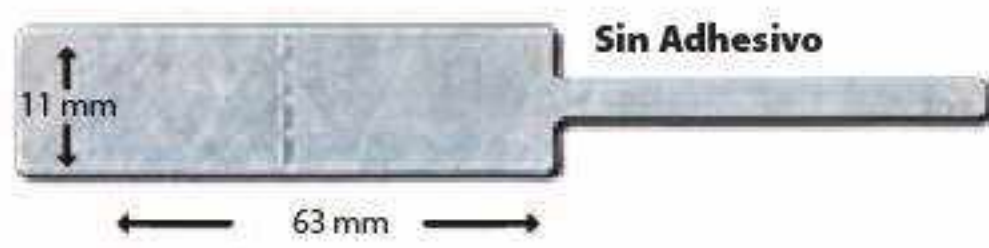

4731
Etiqueta cola de rata Tyvek JP®
Plata
Paquete con 2.000 etiquetas 63 X 11 mm