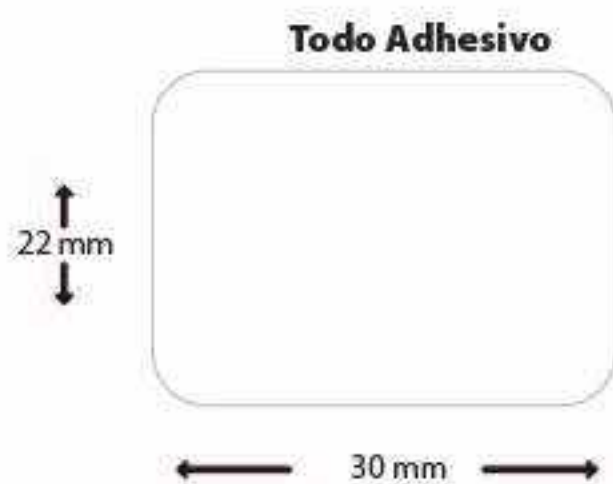

4724
Etiqueta Plástica
Todo adhesivo
Rollo con 4000 etiquetas
89 X 11 mm

ETIQUETAS A TAMAÑO REAL.

ACCESORIOS

ETIQUETAS DE PAPEL

4733
Etiqueta Papel
Con 6000 etiquetas
30 X 22 mm

4734
Etiqueta Papel
Con 9000 etiquetas
27 X 13 mm