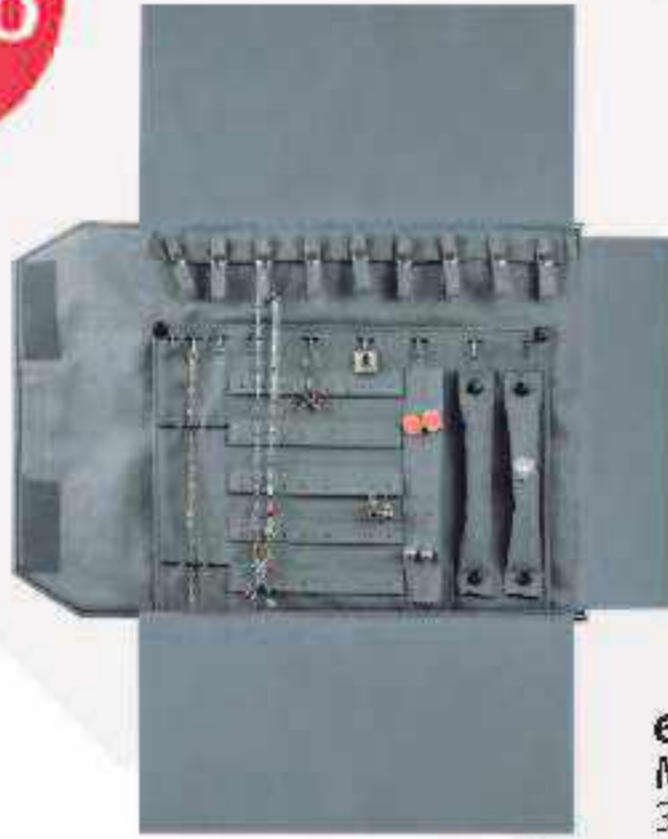

6523.GY
Mixta Mediana
32 x 29 cm