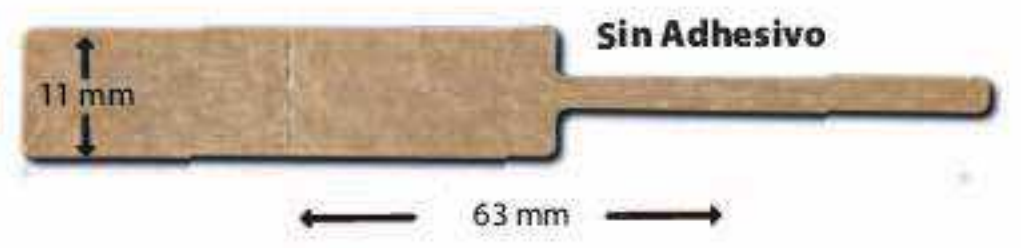

4732
Etiqueta cola de rata Tyvek JP®
Dorado
Paquete con 2.000 etiquetas 63 X 11 mm