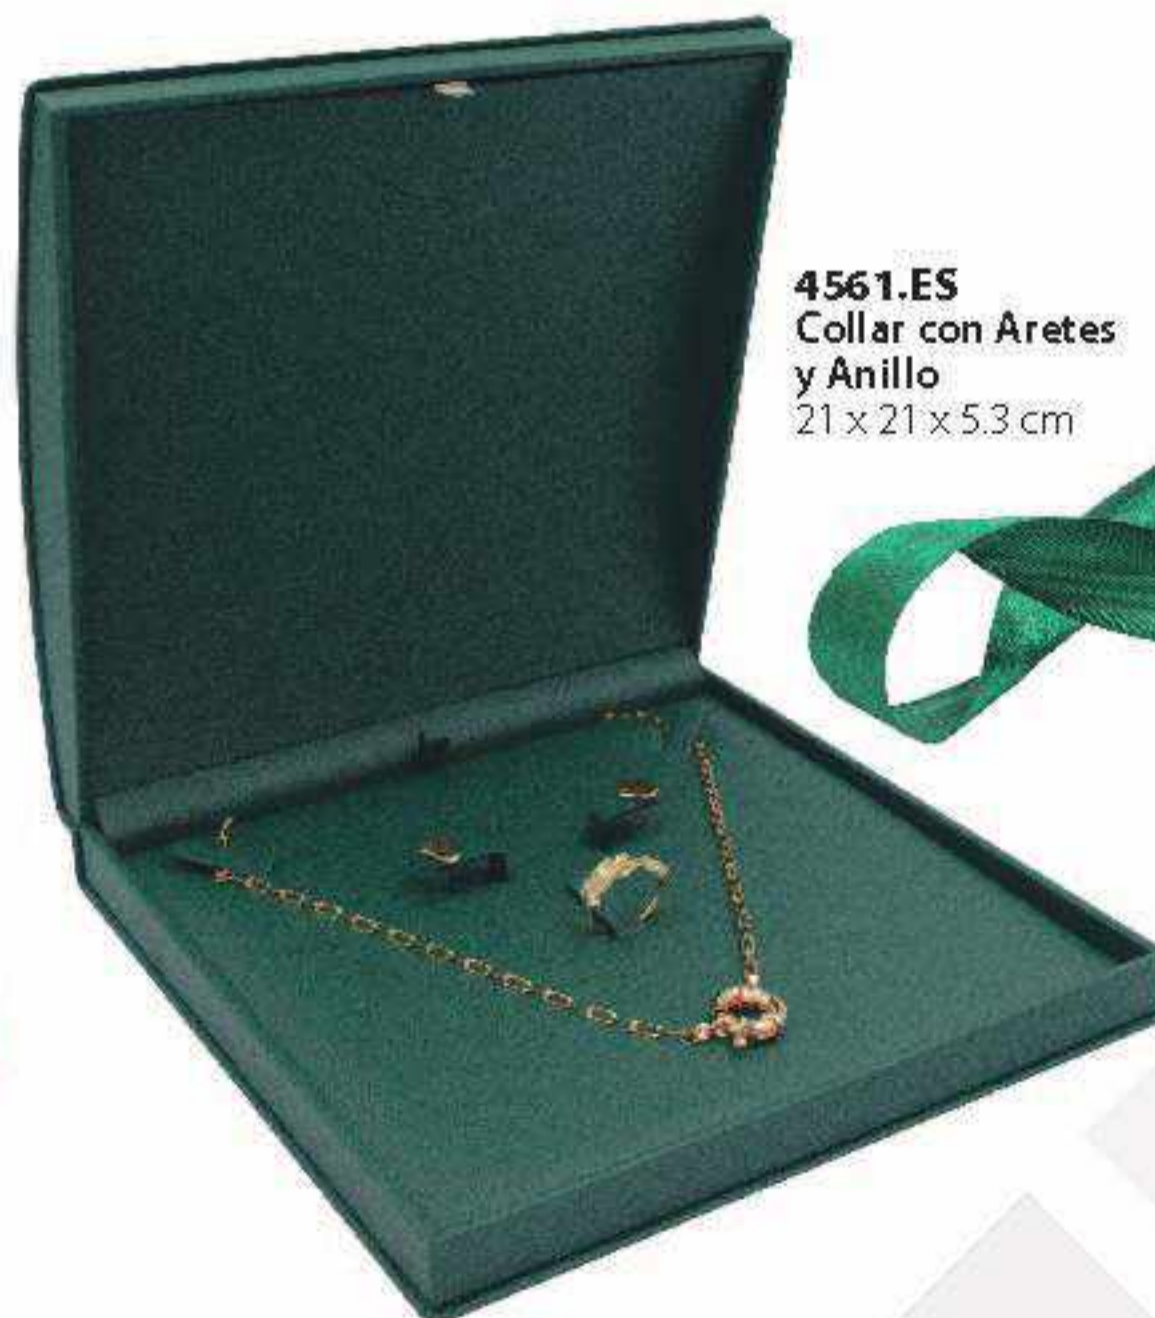

4557.ES
Juego
10.6x10.6x4.9 cm

4558.ES
Gargantilla
17.1x14.6x5 cm

4559.ES
Pulsera
22.1x5.5x3.4 cm

4560.ES
Collar
21x21x5.3 cm

4561.ES
Collar con Aretes
y Anillo
21x21x5.3 cm

Medidas: Largo x Ancho x Alto en cm. Las medidas y los colores son indicativos y pueden presentar variación.
*Compra mínima requerida. Aplican restricciones. ACCESORIOS NO INCLUIDOS.