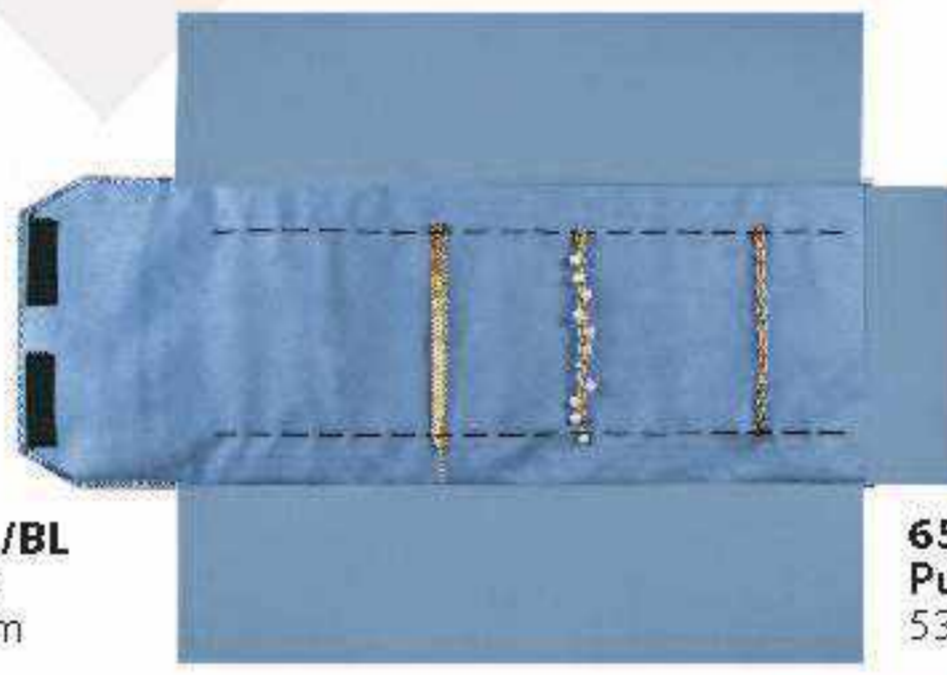

MANTA PARA JOYERÍA HUICHOL

EXHIBIDORES

Medidas: Largo x Ancho x Alto en cm. Las medidas y los colores son indicativos y pueden presentar variación.

ACCESORIOS NO INCLUIDOS.