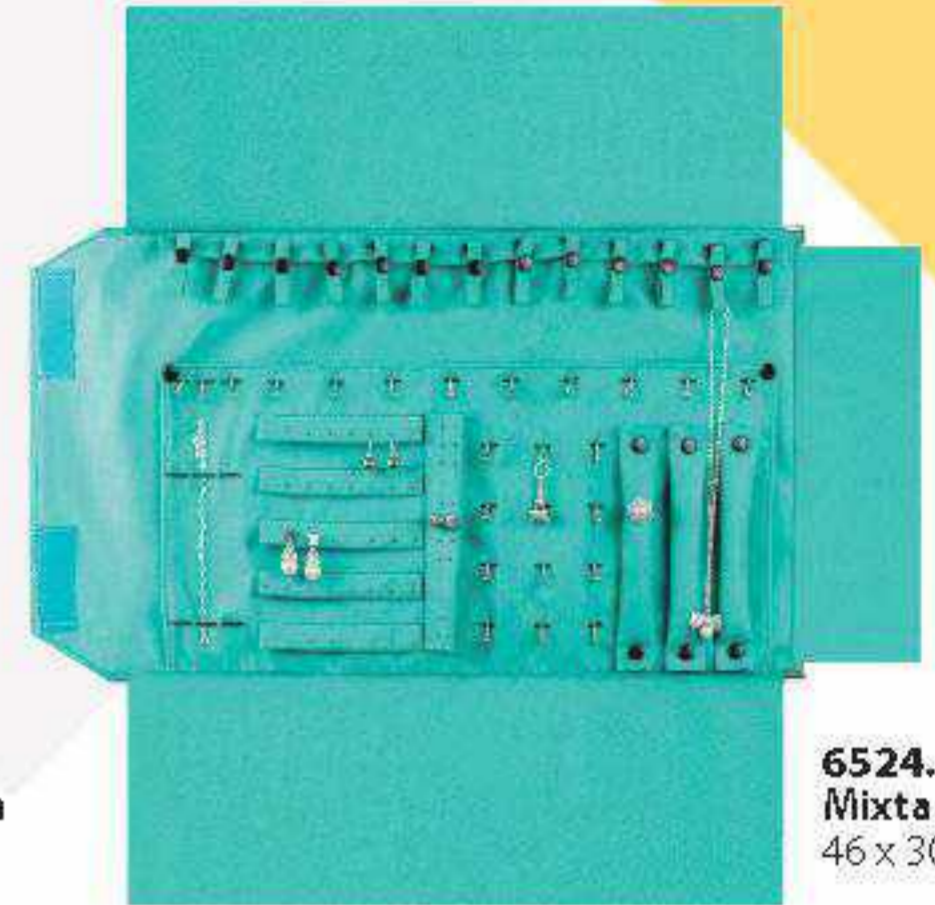

MANTA CERRADA

Exterior negro
Interior gris

6520.AQ
Aro Rígido
27 x 6 cm

EXHIBIDORES

6522.AQ
Mixta Chica
25 x 19 cm

6523.AQ
Mixta Mediana
32 x 29 cm

6524.AQ
Mixta Grande
46 x 30 cm

6521.AQ
Cadenas
52 x 32 cm