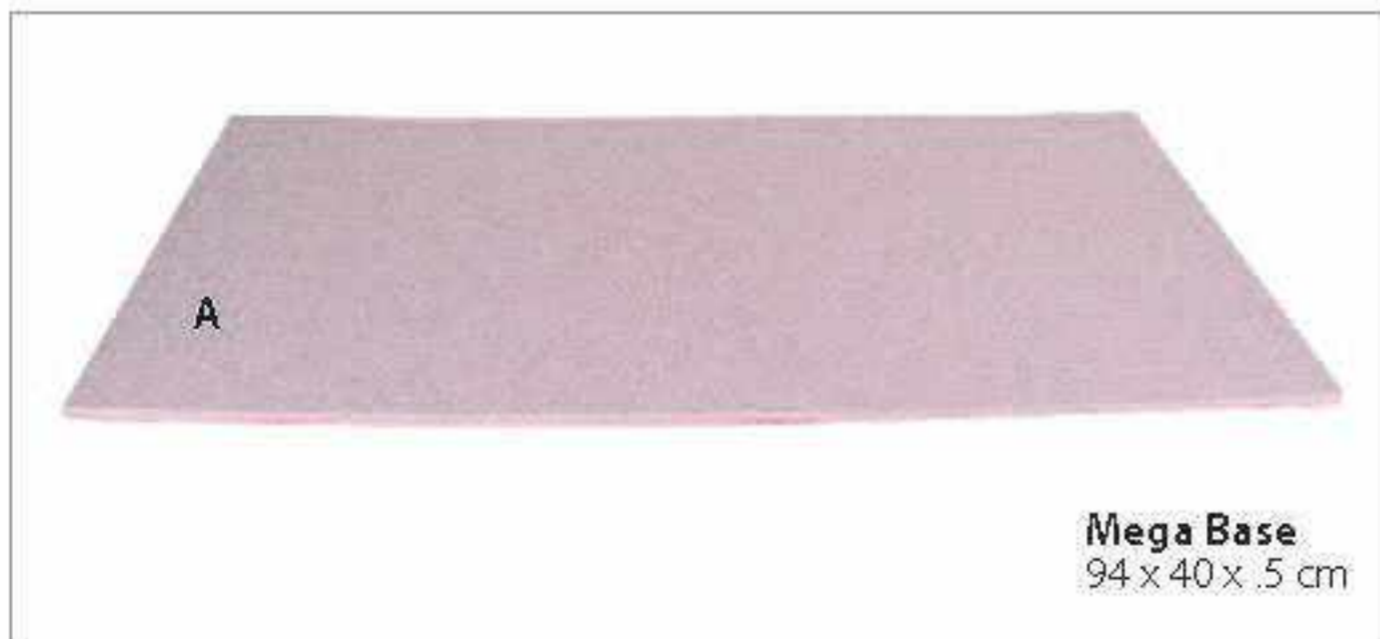

BASES EXHIBIDOR

EXHIBIDORES

PRODUCTO
NUEVO

	MODELO	ROSE	DELUX	LUXURY	VELOUR	ZAFIRO	ESMERALDA	GLAMOUR	IMITACIÓN PIEL BLANCO
		CLAVE	CLAVE	CLAVE	CLAVE	CLAVE	CLAVE	CLAVE	CLAVE
A	Mega base	9960.PK	9960.BG	9960.GY	4960	6860.NB	6860.ES	6860.BR	5960.WH
B	Base mesa chica	9961.PK	9961.BG	9961.GY	4961	6861.NB	6861.ES	6861.BR	5961.WH
C	Base mesa grande	9962.PK	9962.BG	9962.GY	4962	6862.NB	6862.ES	6862.BR	5962.WH

HAGA SU PEDIDO EN BASE A COLOR Y MODELO.