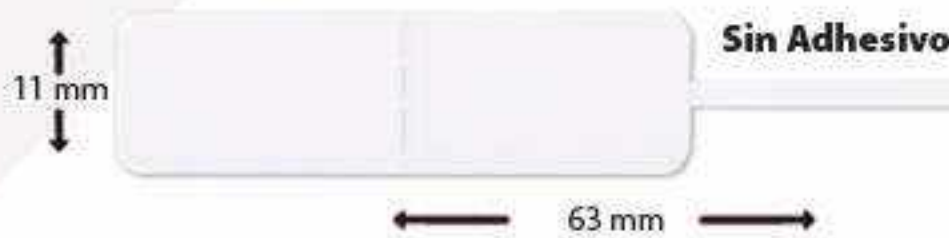

ETIQUETAS DE PLÁSTICO

4726
Etiqueta Plástica
Todo adhesivo
Rollo con 5000 etiquetas
50 X 6 mm

4725
Etiqueta Plástica
Sin adhesivo
Rollo con 5000 etiquetas
50 X 6 mm

ETIQUETAS A TAMAÑO REAL.

ACCESORIOS

ETIQUETAS DE PAPEL

4734
Etiqueta Papel
Con 9000 etiquetas
27 X 13 mm