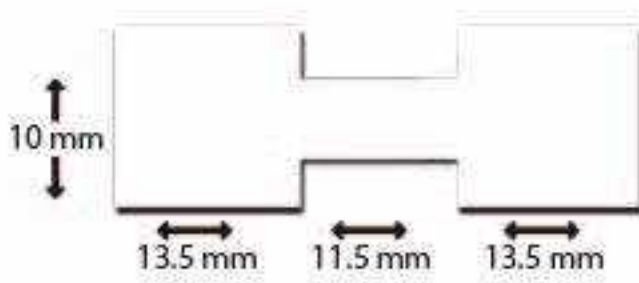

4703
Plumón Indeleble

4747
Etiqueta Cuadrada Tyvek JP®
Blanco
Caja con 1.000 pzas 34 X 12 mm

4748
Etiqueta Cuadrada Tyvek JP®
Plata
Caja con 1.000 pzas 34 X 12 mm

4749
Etiqueta Cuadrada Tyvek JP®
Dorado
Caja con 1.000 pzas 34 X 12 mm